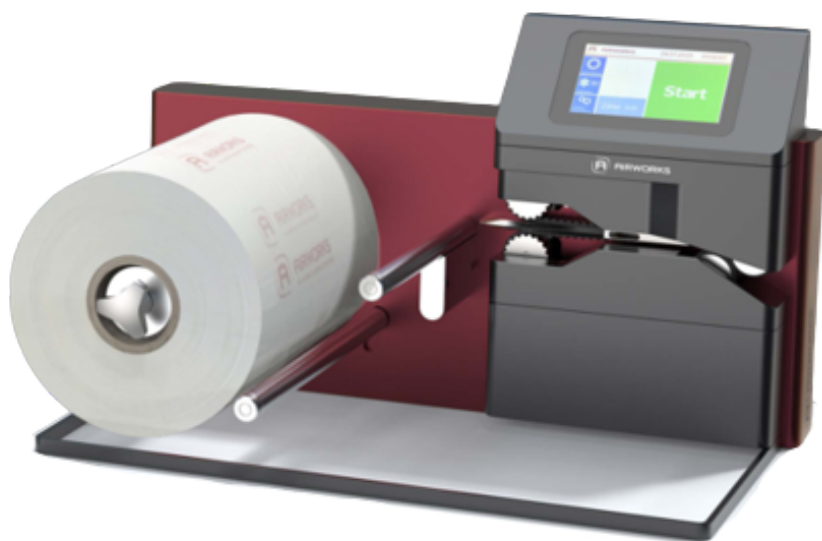

CUBE 400

Características técnicas

Rendimiento: 15 m/min o
150 cojines de aire/min

Láminas: hasta 400 mm de ancho

CUBE 400

Ganadora del "premio Alemán de Diseño 2020". Con este equipo el diseño y la función van de la mano. La forma simple está subrayada por la delicadeza de la carcasa de metal anodizado.

Con su pantalla táctil tiene un funcionamiento muy intuitivo.

Su peso es muy ligero y gracias a su empuñadura empotrada en la parte posterior puedes manejarla muy fácilmente.

LÁMINAS PARA COJINES DE AIRE

(100% reciclables)

BasicLine

Efectivo y económico

Una lámina transparente de PEAD con un acabado antiestático y calidad inalterada, como hemos estado fabricando durante muchos años.

GreenLine

Con hasta un 50% de material reciclado

Nuestra GreenLine se fabrica con hasta un 50% de contenido reciclado y cumple con la norma DIN EN 13472. Como todos los productos, este tipo de láminas entrega una protección fiable y alta resistencia.